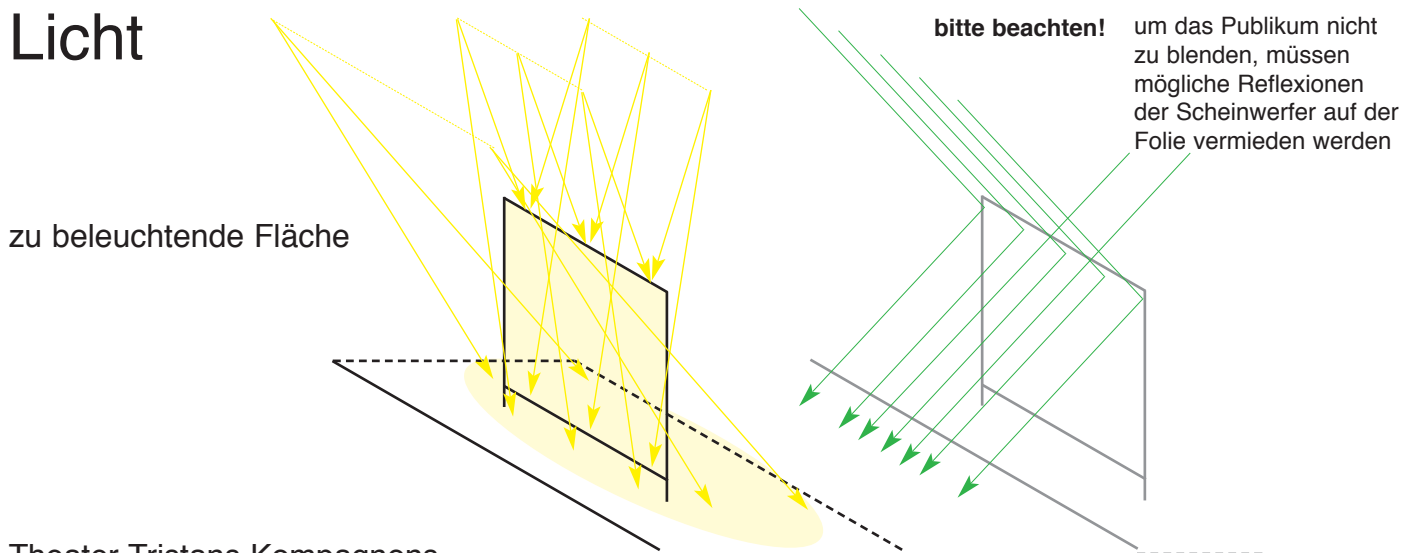

Theater Tristans Kompagnons

Joachim Torbahn • Oldenburgerstr. 29 • 90425 Nürnberg • Tel.: +49 (0)911 934 1689 • e-mail: joachim_torbahn@web.de