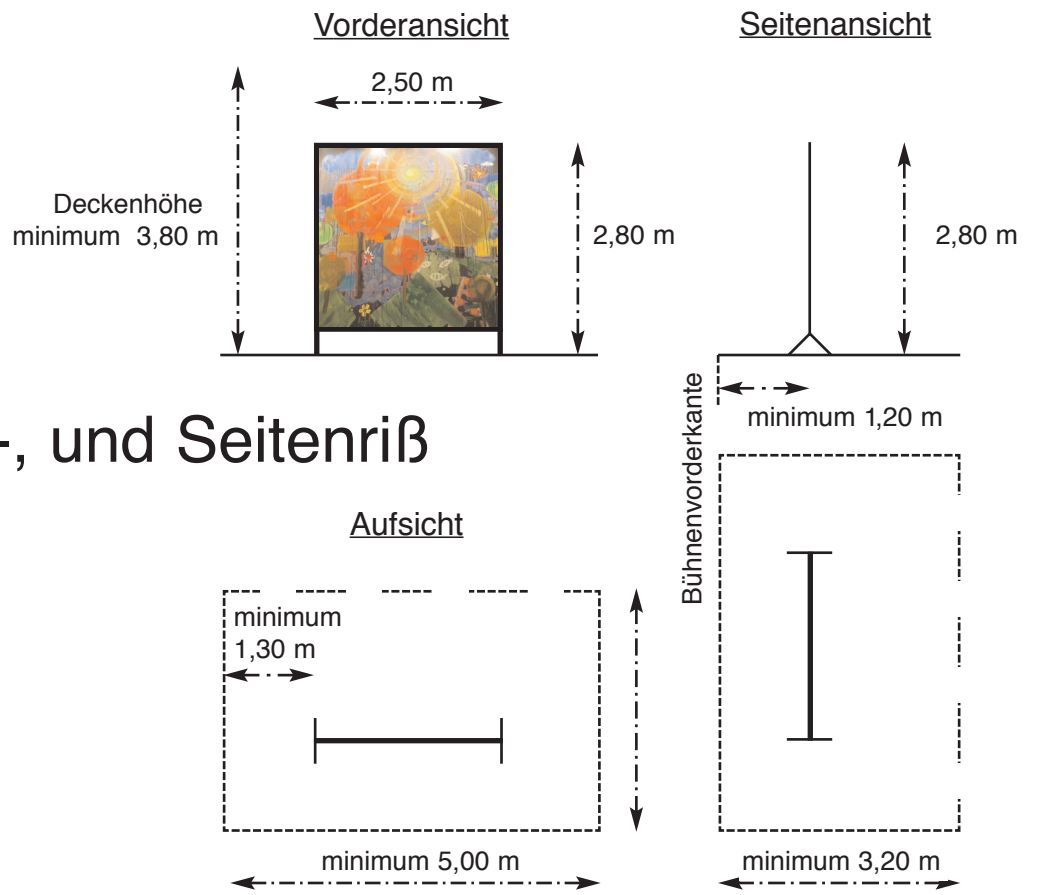

“Rot”

Technische Bedingungen

Bitte unbedingt anrufen, wenn etwas nicht so ist, wie angegeben. Das schützt vor bösen Überraschungen und hilft, ein Theater vor dem Theater zu vermeiden.

- Verdunkelter Bühnenraum
- Bühnenfläche: mind 5 x 3,2 Meter
- Bühnenhöhe: mind. 3,8 Meter (wenn nicht vorhanden, bitte unbedingt angeben!!!)
- Zuschauerbegrenzung: 120 Personen
- Stromanschluß 220 Volt
- Scheinwerfer: siehe Skizze
- Lautsprecheranlage (Stereo) mit Anschlußmöglichkeit für mitgebrachten MD-Player
- Bei Aufbaubeginn ist eine Person notwendig, die mit allen technischen Anlagen des Hauses vertraut ist
- Abbauzeit ca 90 min.